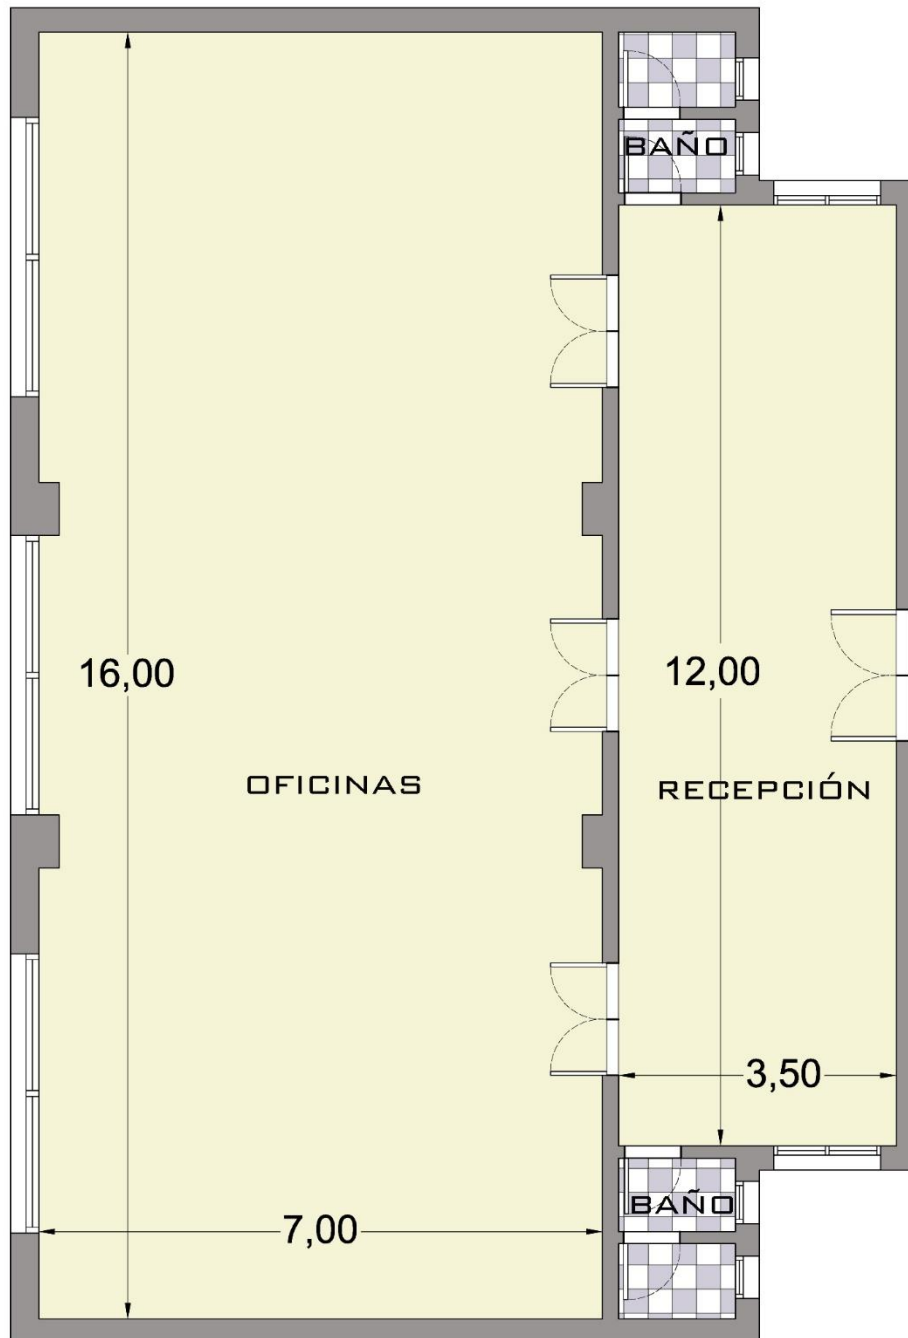

MICROCENTRO

Av. De Mayo 560

140 M2.

ALTGELT

50 AÑOS

Juncal 1486 / Ciudad de Buenos Aires

(011) 5199-0888

e-altgelt.com