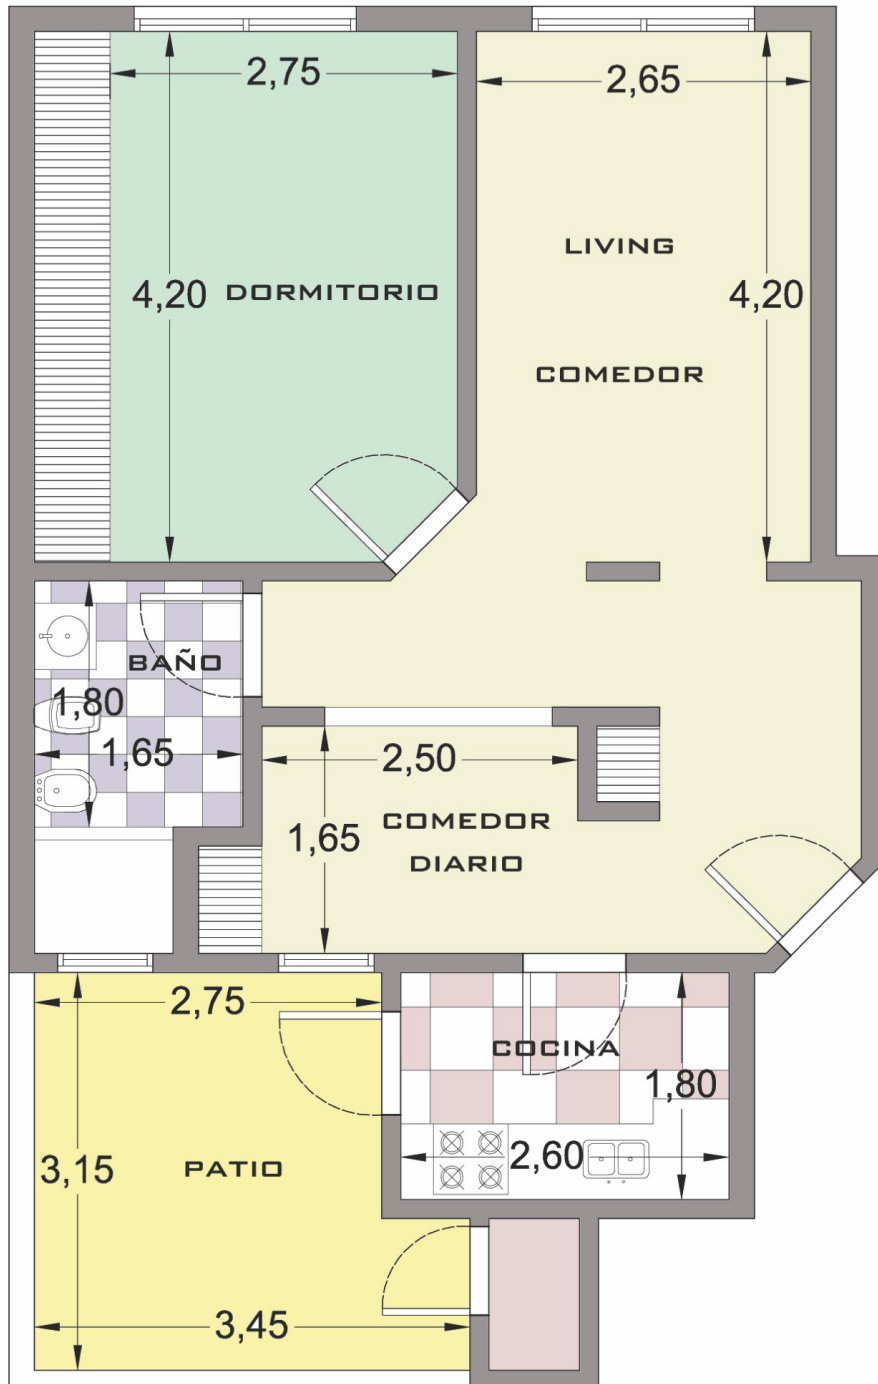

CENTRO Y MCROCENTRO

Paraguay 419

2 ambientes

ALTGELT

50 AÑOS

Juncal 1486 / Ciudad de Buenos Aires

(011) 5199-0888

e-altgelt.com