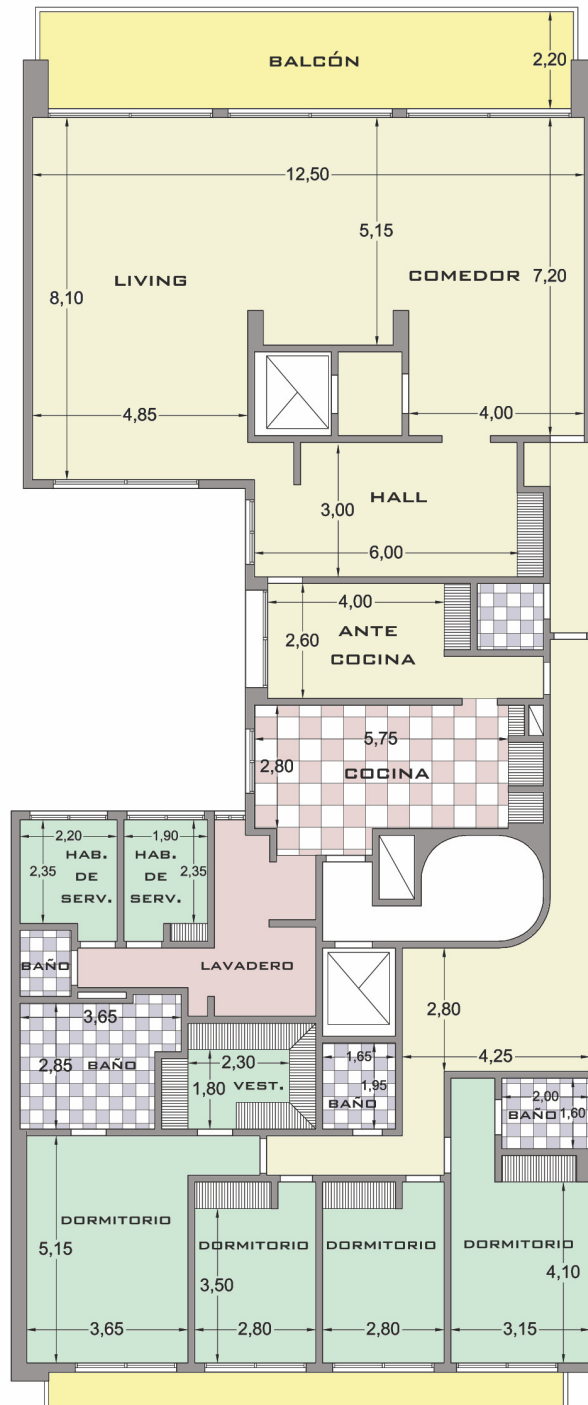

RECOLETA

Quintana 236

4 dorm. c/ dep. y 3 cocheras

ALTGELT

50 AÑOS

Juncal 1486 / Ciudad de Buenos Aires

(011) 5199-0888

e-altgelt.com