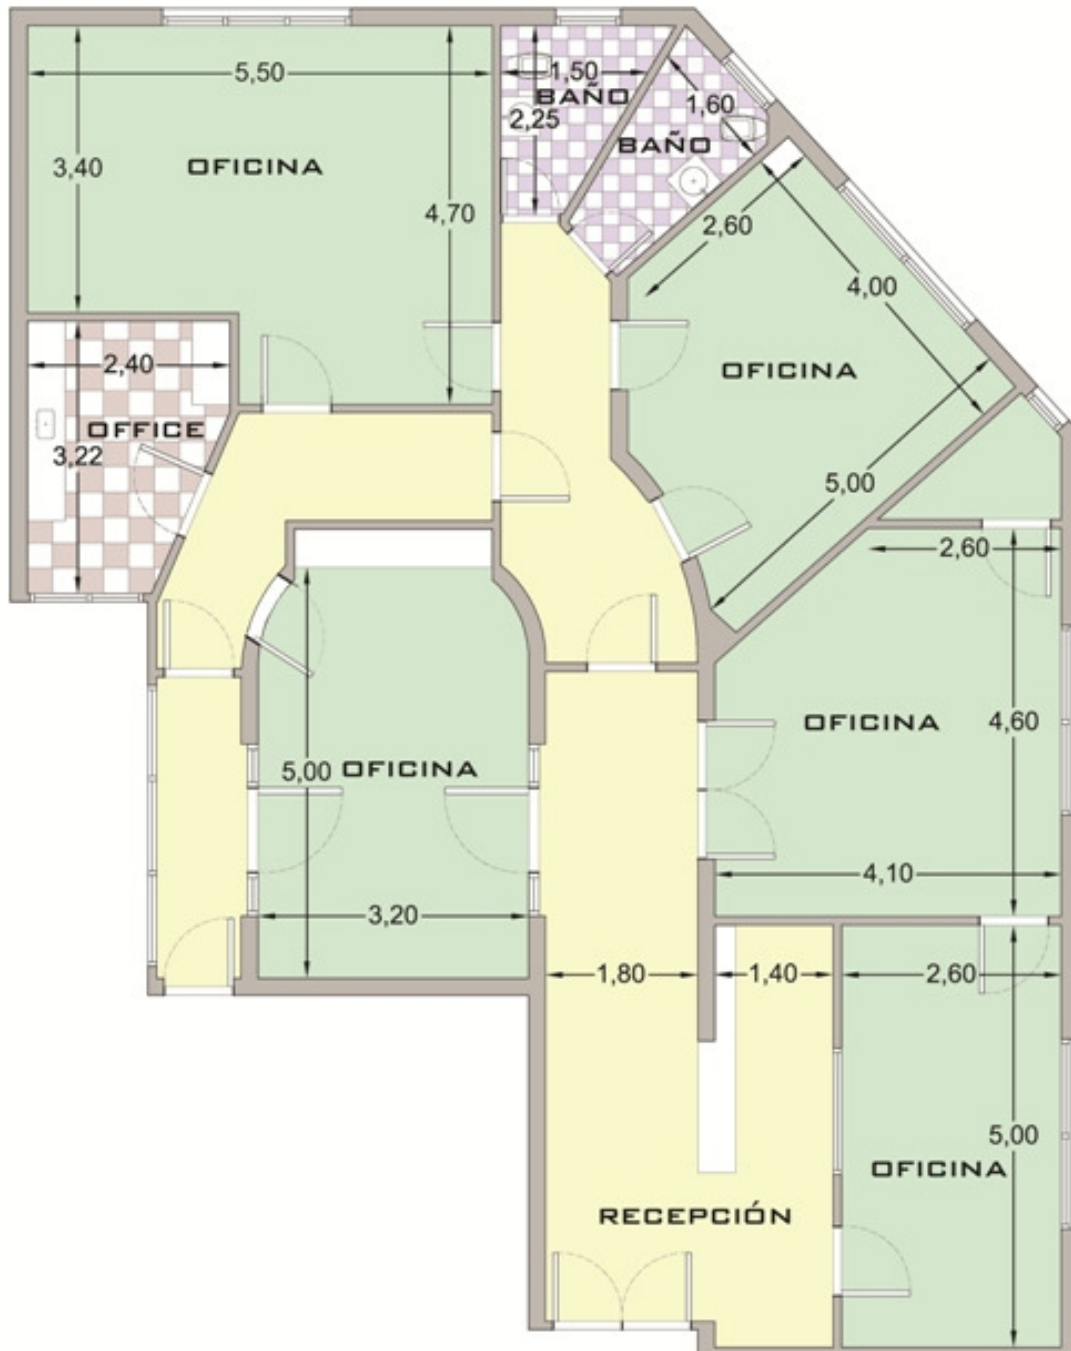

MICROCENTRO
25 de mayo 611
153 m2

Arenales 1836 / Ciudad de Buenos Aires

(011) 5199-0888

e-altgelt.com